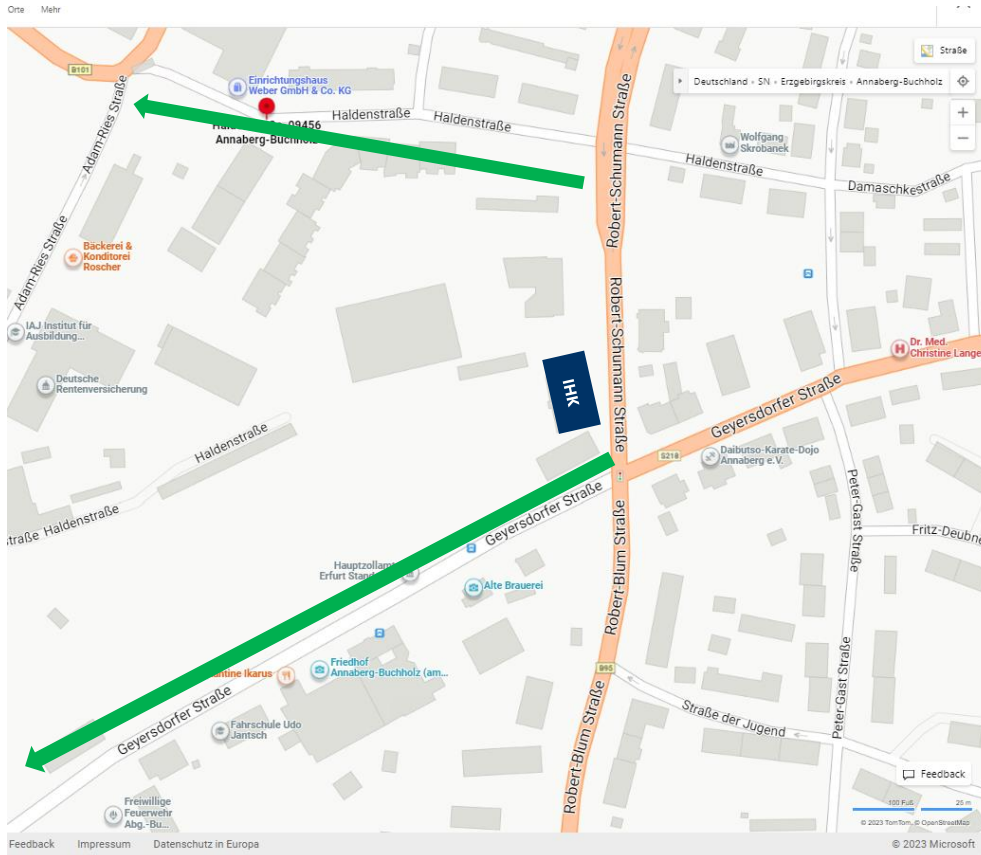

Parken im Innenhof IHK

- Einfahrtmöglichkeiten Innenhof ←
- Bitte dort nicht parken ■
- parken möglich ■

Parken im Umfeld (kostenfrei)

haldenstraße Annaberg-Buchholz - Suchen (bing.com)

- entlang der Haldenstraße
(Einfahrtsrichtung Robert-Blum-Straße)
- entlang der Geysersdorfer Straße
stadteinwärts

Zentrale Parkplätze im Umfeld (teilweise gebührenpflichtig)

Quelle: google maps

Quelle: google maps

- Parkplatz „Sonderbusstand“ – Geyersdorfer Straße (mit Parkscheibe 2h zwischen 8 – 17 Uhr)
- Parkplatz Wolkensteiner Tor – Wolkensteiner Straße 40 09456 Annaberg-Buchholz (kostenpflichtig ca. 5-10 min. Fußweg)
- Entlang Adam-Ries-Straße (Busbahnhof / GDZ Annaberg)
- Bitte parken Sie deshalb auf dem „Zentralparkplatz“ – Ernst-Roch-Straße 4 oberhalb Festhalle (kostenfrei – circa. 10 min. Fußweg)